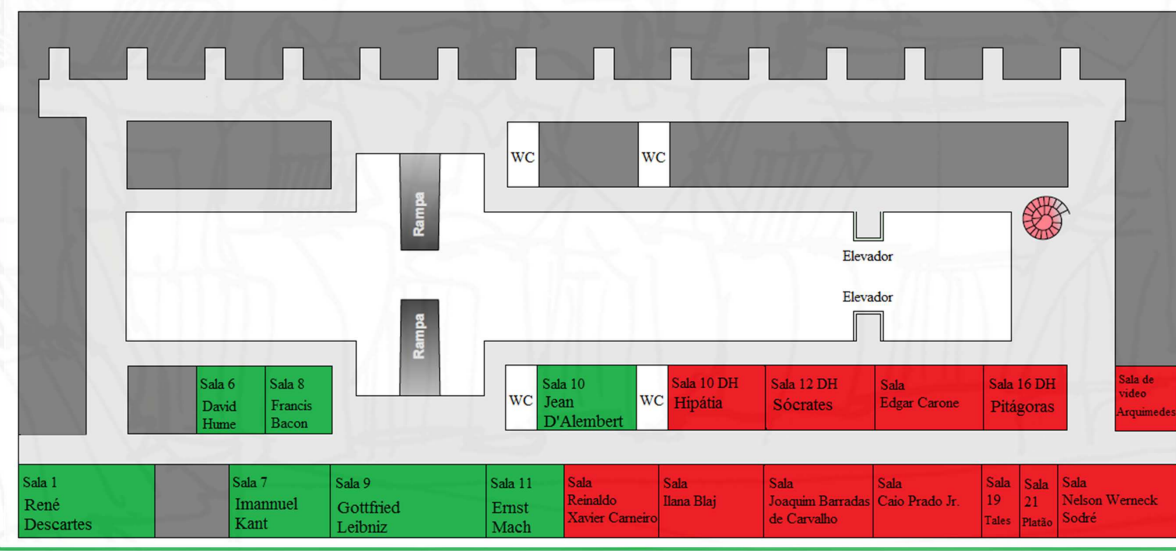

XX SIMPÓSIO NACIONAL DE ENSINO DE FÍSICA

20 A 25 DE JANEIRO DE 2013 INSTITUTO DE FÍSICA/USP
CIDADE UNIVERSITÁRIA . SÃO PAULO . SP . BRASIL

Prédios Vermelho e Verde (História e Geografia), piso superior

Itinerários dos ônibus circulares