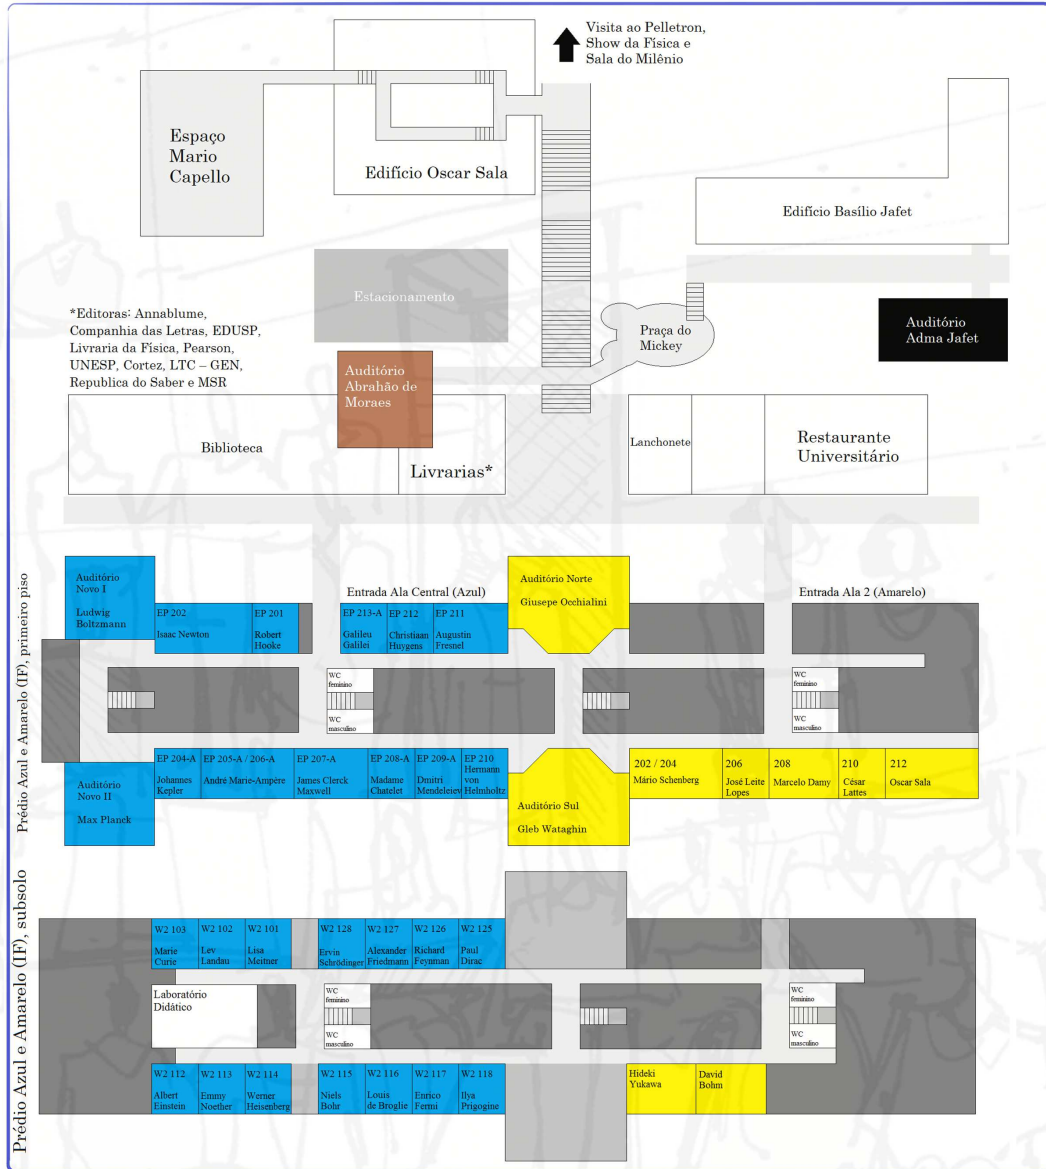

XX SIMPÓSIO NACIONAL DE ENSINO DE FÍSICA

20 A 25 DE JANEIRO DE 2013 INSTITUTO DE FÍSICA/USP
CIDADE UNIVERSITÁRIA . SÃO PAULO . SP . BRASIL

Prédios Vermelho e Verde (História e Geografia), piso superior

Itinerários dos ônibus circulares