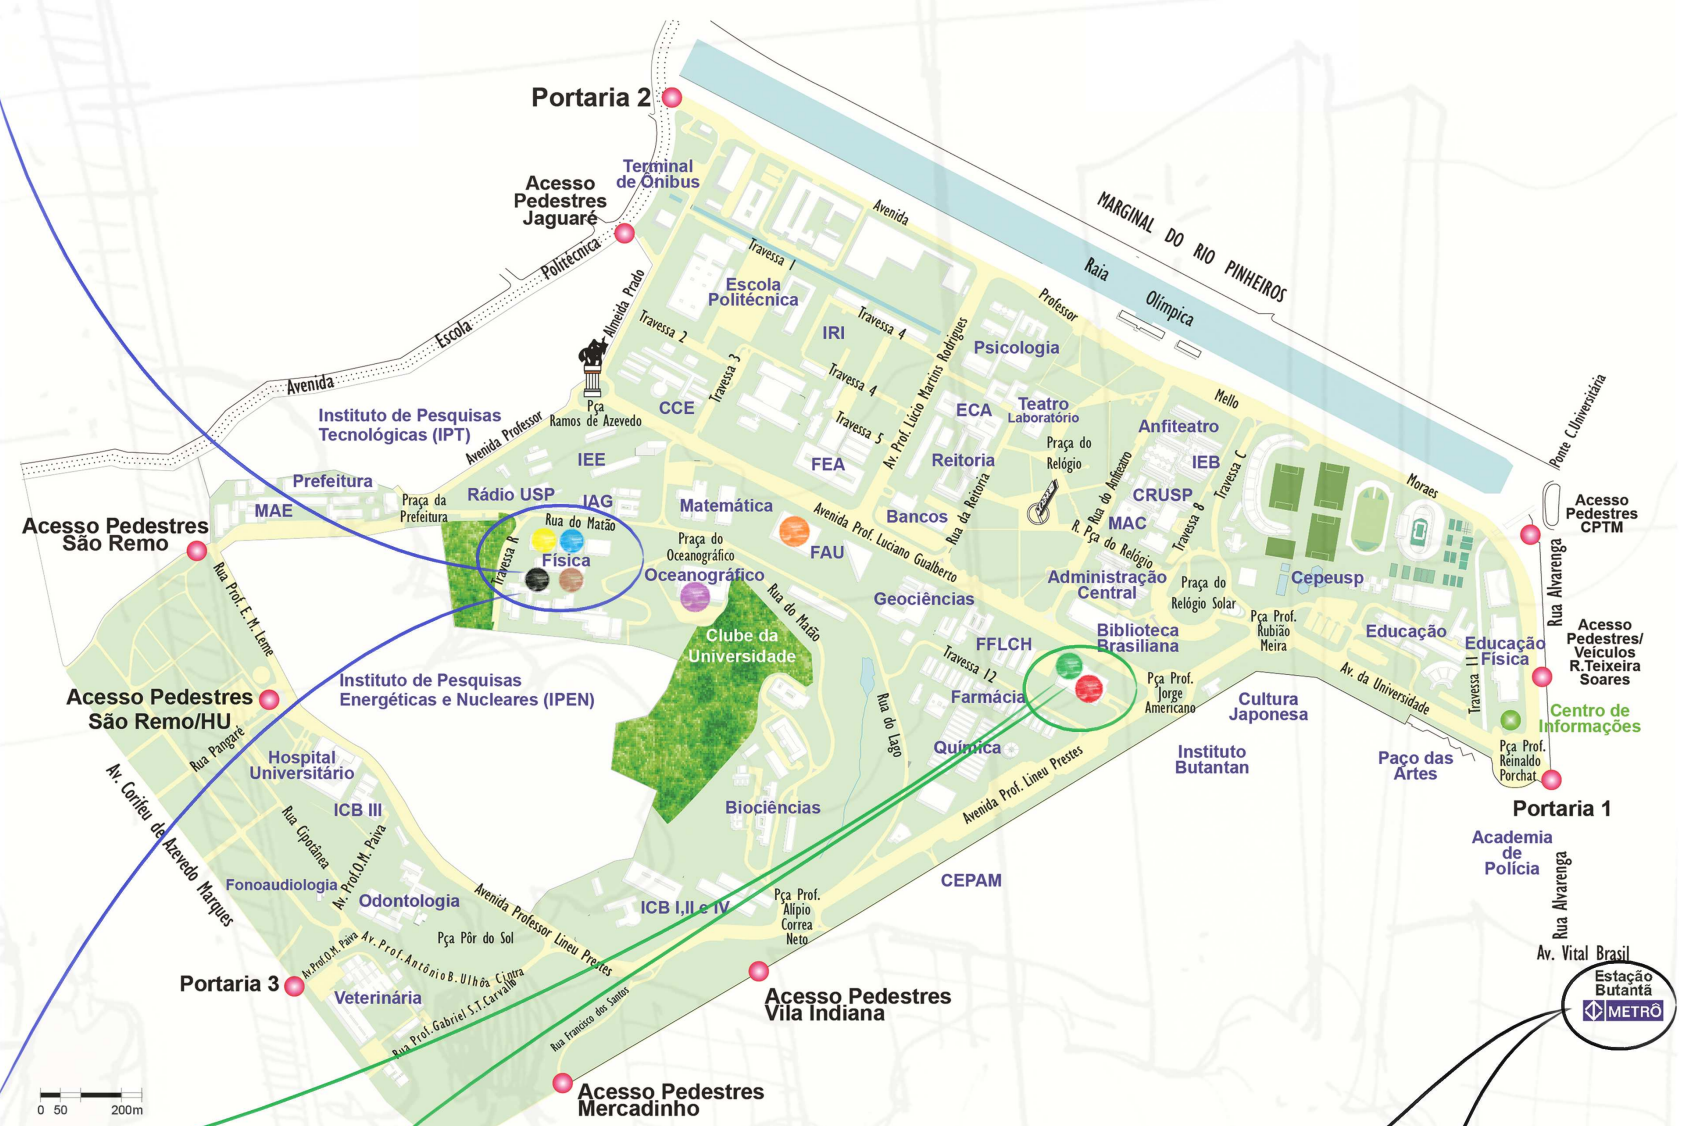

XX SIMPÓSIO NACIONAL DE ENSINO DE FÍSICA

20 A 25 DE JANEIRO DE 2013 INSTITUTO DE FÍSICA/USP
CIDADE UNIVERSITÁRIA . SÃO PAULO . SP . BRASIL

Prédios Vermelho e Verde (História e Geografia), piso superior

Itinerários dos ônibus circulares